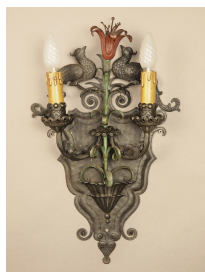

COPPIA DI APPLIQUE "MAZZUCOTELLI" #3633

DATI TECNICI

Epoca	anni '10
Stile	Liberty
Materiale	Ferro battuto
Altezza	50 cm
Larghezza	30 cm
Profondità	12 cm
Attacco lampadina	E14
Portata massima	2 x 80 watt
Messa a terra	Si